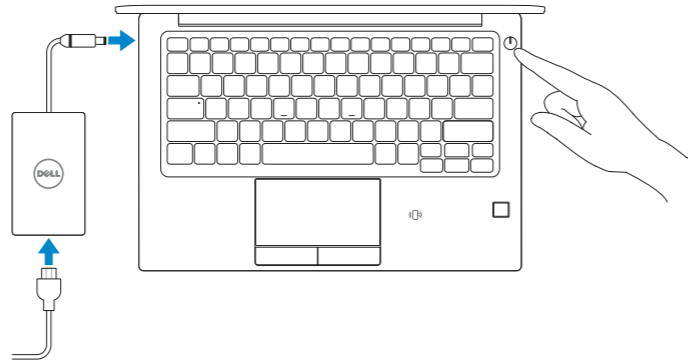

Latitude 7380

Quick Start Guide

Pedoman Panduan Cepat

Guía de inicio rápido

دليل بدء التشغيل السريع

1 Connect the power adapter and press the power button

Sambungkan adaptor daya dan tekan tombol daya

Conecte el adaptador de alimentación y presione el botón de encendido

قم بتوصيل مهبط التيار والضغظ على زر التشغيل

2 Finish operating system setup

Tuntaskan penataan sistem operasi | Finalice la configuración del sistema operativo. | قم بإنهاء إعداد نظام التشغيل

Windows 10

Connect to your network