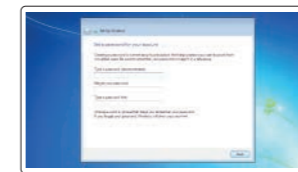

Windows 7

Set a password for Windows

Setel sandi untuk Windows

Establezca una contraseña para Windows.

تعيين كلمة مرور لنظام التشغيل Windows