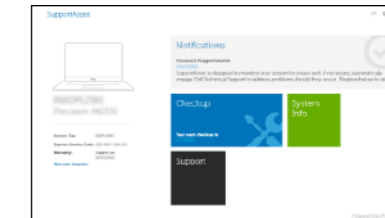

SupportAssist

Check and update your computer

Periksa dan perbarui komputer Anda

Compruebe y actualice la computadora.

قم بفحص جهاز الكمبيوتر لديك وتحديثه