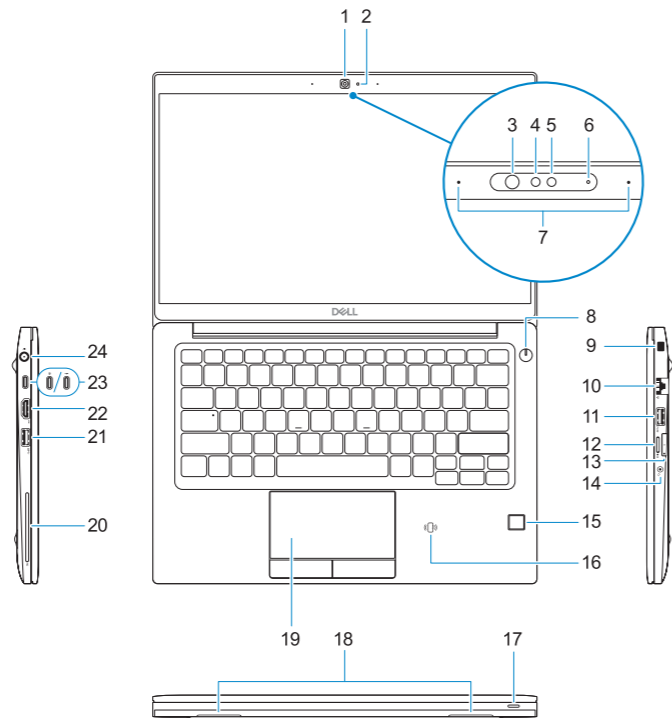

Dell.com/contactdell

Dell.com/regulatory_compliance

P28S

P28S001

Latitude 7380

Features

Fitur-fitur | Funciones | الميزات

1. Camera (optional)
2. Camera status light (optional)
3. Infrared (IR) camera status light (optional)
4. Infrared (IR) camera (optional)
5. Camera status light (optional)
6. Camera status light (optional)
7. Microphones
8. Power button
9. Noble Security Lock Slot
10. Network port
11. USB 3.1 Gen 1 port with PowerShare
12. microSD card slot
13. USIM slot
14. Headset port
15. Fingerprint reader (optional)
16. NFC sensor (optional)
17. Battery charge status light
18. Speakers
19. Touchpad
20. Smartcard reader (optional)
21. USB 3.1 Gen 1 port
22. HDMI port
23. DisplayPort over USB Type-C (optional Thunderbolt™ 3)
24. Power connector port
25. Service tag label

1. Kamera (opsional)
2. Lampu status kamera (opsional)
3. Lampu status kamera inframerah (IR) (opsional)
4. Kamera inframerah (opsional)
5. Kamera (opsional)
6. Lampu status kamera (opsional)
7. Mikrofon
8. Tombol Daya
9. Slot Kunci Noble
10. Port jaringan
11. Port USB 3.1 Dengan PowerShare
12. Slot kartu microSD
13. Slot USIM